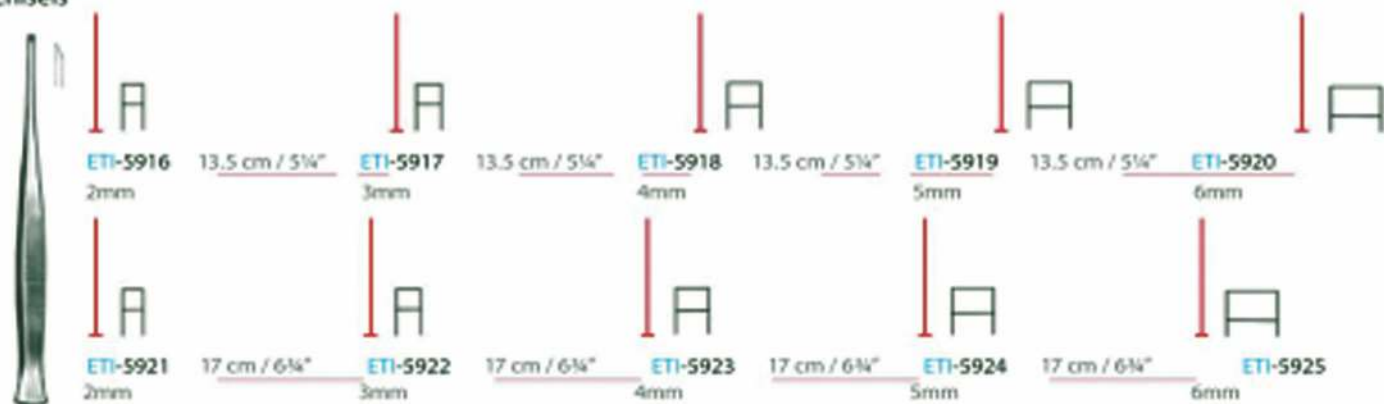

**Leibinger**  
Chisels

**Leibinger**  
Gouges

ORTHOPEDIC. Bone Osteotomes Chisels And Gouges

**Leibinger**  
Osteotomes

**Leibinger**  
Chisels

**Leibinger**  
Gouges

**Leibinger**  
Chisels

**Leibinger**  
Gouges

**Williger**

- ETI-6101** 16 cm / 6¼" 4 mm
- ETI-6102** 16 cm / 6¼" 5 mm
- ETI-6103** 16 cm / 6¼" 6 mm
- ETI-6104** 16 cm / 6¼" 7 mm

**Langenbeck**

- ETI-6105** 20 cm / 8" 8 mm
- ETI-6106** 20 cm / 8" 10 mm