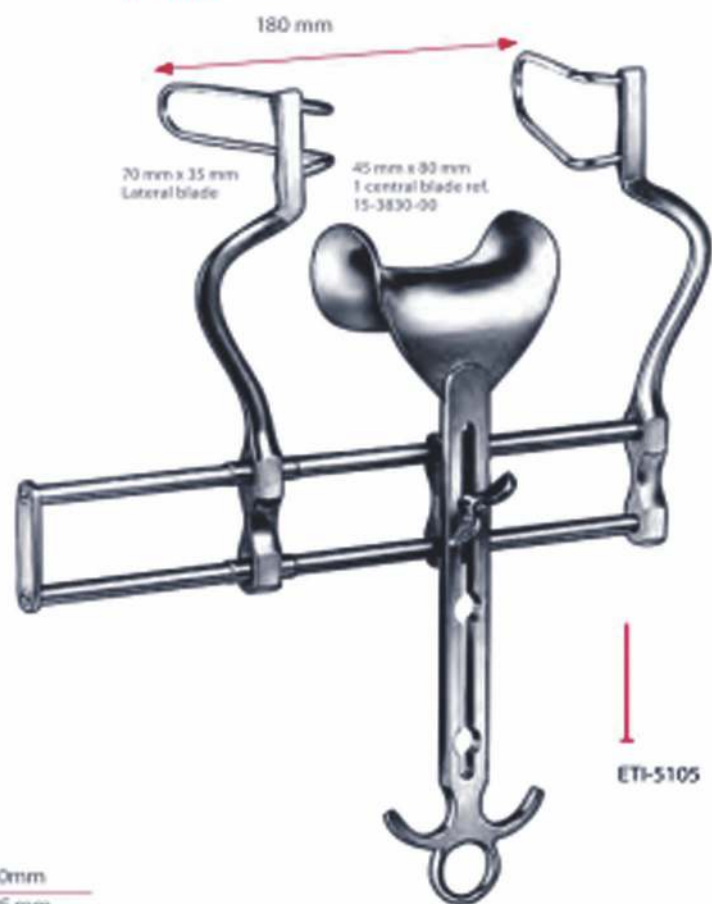

Norfolk-Norwich

ETI-5002 22 cm / 8 1/2"  
 Blunt  
 5:4 Teeth

Perkins

ETI-5003 13 cm / 5"  
 Sharp left  
 3 Teeth

Gelpi

ETI-5004 9 cm / 3 1/2"  
 ETI-5005 11.5 cm / 4 1/2"  
 ETI-5006 14 cm / 5 1/2"  
 ETI-5007 16 cm / 6 1/4"  
 ETI-5008 18 cm / 7"  
 ETI-5009 20.2 cm / 8"

Gelpi

ETI-5010 9 cm / 3 1/2"  
 ETI-5011 11.5 cm / 4 1/2"  
 ETI-5012 14 cm / 5 1/2"  
 ETI-5013 16 cm / 6 1/4"  
 ETI-5014 18 cm / 7"

Gelpi

ETI-5015 18 cm / 7"

**Balfour-Baby**

**Balfour**

**Balfour**

ETI-5103 45 x 80mm  
 ETI-5104 70 x 85 mm

ORTHOPEDIC. Mallets

**ETI-5201** 16.5 cm / 6½"  
 140 gm / 5 oz  
 ø 20 mm

**Collin**

**ETI-5202** 20 cm / 8"  
 220 gm / 7¾ oz  
 ø 30 mm

**Williger**

**ETI-5203** 24 cm / 9½" 300  
 gm / 10½ oz  
 ø 26 mm

**ETI-5204** 24 cm / 9½" 340  
 gm / 12 oz  
 ø 28 mm

**ETI-5205** 24 cm / 9½" 400  
 gm / 14 oz  
 ø 30 mm

**Lucae**

**ETI-5206** 19 cm / 7½" 230  
 gm / 8 oz  
 ø 19 mm

**ETI-5207** 19 cm / 7½" 260  
 gm / 9 oz  
 ø 25 mm