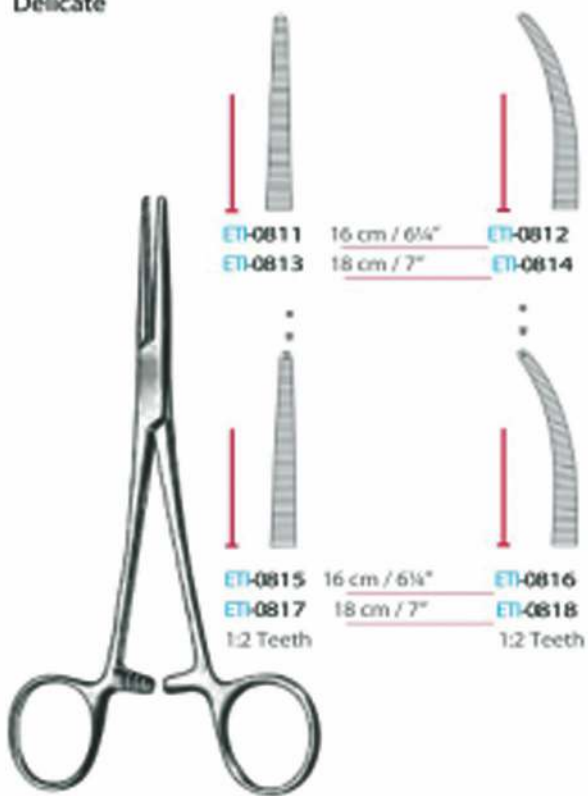

ETI-0707

14 cm / 5½"  
 ETI-0708

ETI-0709  
1:2 Teeth

14 cm / 5½"  
 ETI-0710  
1:2 Teeth

**Crile-Rankin**

ETI-0711

16 cm / 6¼"  
 ETI-0712

ETI-0713

18 cm / 7"  
 ETI-0714

ETI-0715  
1:2 Teeth

16 cm / 6¼"  
 ETI-0716

18 cm / 7"  
 ETI-0718  
1:2 Teeth

FORCEPS

**Kelly**  
 Delicate

**Kelly-Rankin**  
 Delicate

**Crile**  
 Delicate

**Crile-Rankin**  
 Delicate

**Rochester-Pean**

**Rochester-Ochsner**

**Rochester-Pean  
 Delicate**

**Rochester-Ochsner  
 Delicate**

**FORCEPS**

**Pean-Nippon**

ETI-1001 14.5 cm / 5 3/4"  
 ETI-1003 16.5 cm / 6 1/2"  
 ETI-1005 18.5 cm / 7 3/4"