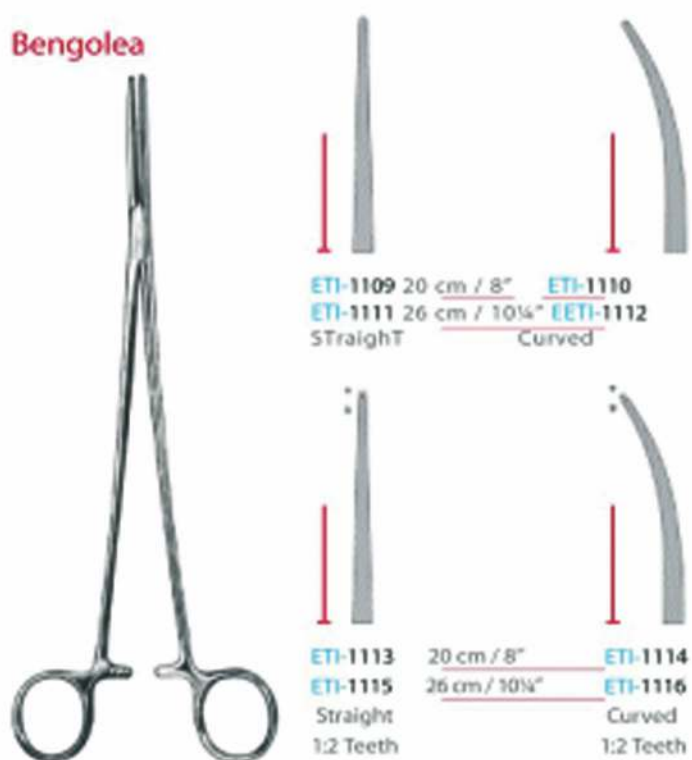

**Dixon-Lovelace**

ETI-1013 16 cm / 6 3/4"

ETI-1014 Teeth

**Heiss**

ETI-1015 20 cm / 8"

ETI-1016 20 cm / 8"

ETI-1017

ETI-1018 20 cm / 8"  
 1:2 Teet

ETI-1019  
 1:2 Teeth

Adson

Rochester-Carmalt

Bengolea

Bainbridge

FORCEPS

Baby-Mixer

ETI-1201

14.5 cm / 5 1/2"

ETI-1202

Mixer

ETI-1203

14 cm / 5 1/2"

Mixer-Baby

ETI-1204

18 cm / 7"