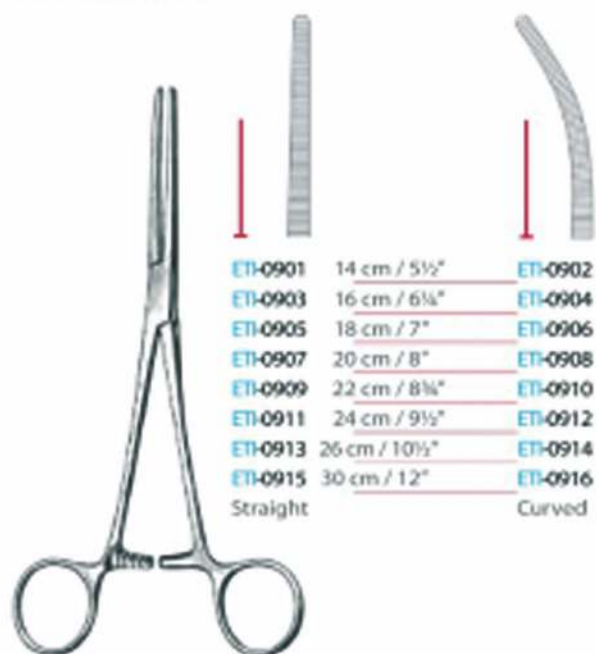

Rochester-Pean