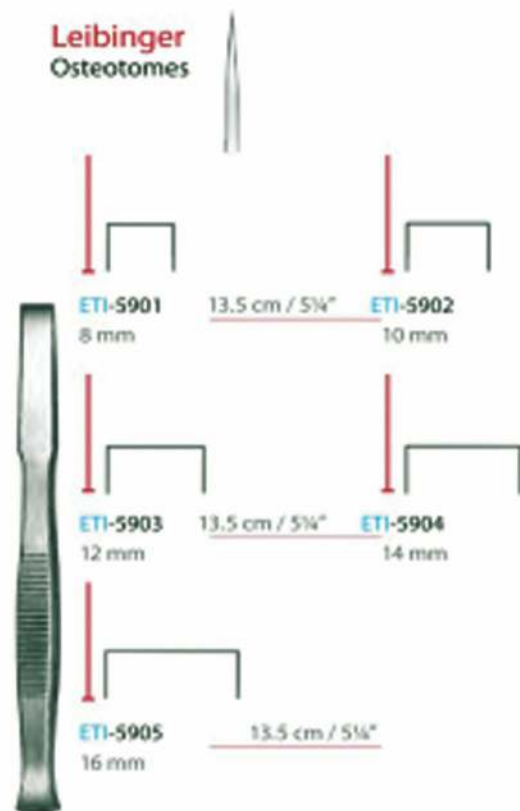

ETI-5701  
 Handle

Olivecrona

Gigli

ETI-5702  
 ETI-5703  
 ETI-5704  
 ETI-5705

30 cm / 12"  
 40 cm / 16"  
 50 cm / 20"  
 70 cm / 28"

ETI-5706  
 ETI-5707  
 ETI-5708  
 ETI-5709

30 cm / 12"  
 40 cm / 16"  
 50 cm / 20"  
 50 cm / 20"

**Leibinger**  
Chisels

**Leibinger**  
Gouges

ORTHOPEDIC. Bone Osteotomes Chisels And Gouges

**Leibinger**  
Osteotomes

**Leibinger**  
Chisels

**Leibinger**  
Gouges

**Leibinger**  
Chisels

**Leibinger**  
Gouges

**Williger**

- ETI-6101** 16 cm / 6¼" 4 mm
- ETI-6102** 16 cm / 6¼" 5 mm
- ETI-6103** 16 cm / 6¼" 6 mm
- ETI-6104** 16 cm / 6¼" 7 mm

**Langenbeck**

- ETI-6105** 20 cm / 8" 8 mm
- ETI-6106** 20 cm / 8" 10 mm