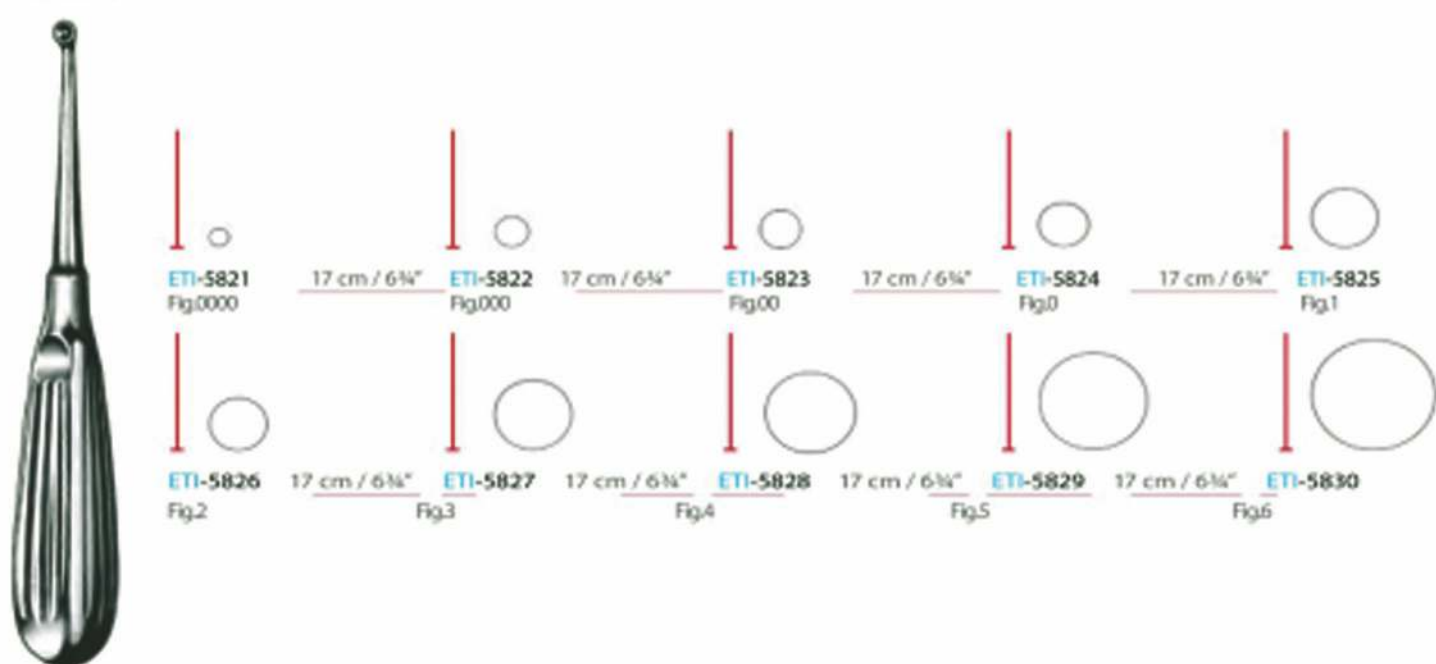

ETI-5701  
 Handle

Olivecrona

Gigli

ETI-5702  
 ETI-5703  
 ETI-5704  
 ETI-5705

30 cm / 12"  
 40 cm / 16"  
 50 cm / 20"  
 70 cm / 28"

ETI-5706  
 ETI-5707  
 ETI-5708  
 ETI-5709

30 cm / 12"  
 40 cm / 16"  
 50 cm / 20"  
 50 cm / 20"

ORTHOPEDIC. Bone Currettes

Volkman

Spratt

Bruns

ORTHOPEDIC. Bone Osteotomes Chisels And Gouges

**Leibinger**  
Osteotomes

**Leibinger**  
Chisels

**Leibinger**  
Gouges