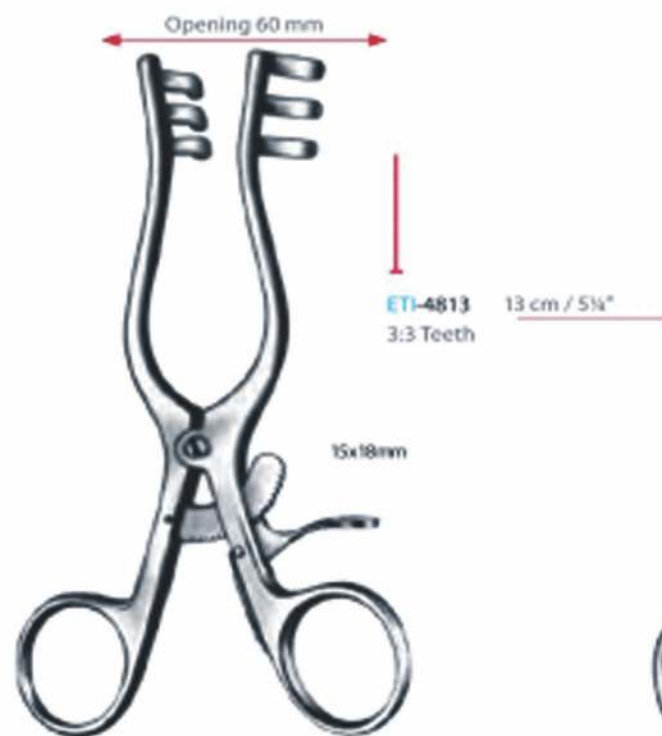

Alm

Jansen

Alm

RETRACTORS

Weitlaner

Weitlaner

West

Weitlaner-Wullstein

Weitlaner

Mollison

Milligan

Plester

Plester

RETRACTORS

Perkins

ETI-5001 13 cm / 5"  
 Sharp right  
 3 Teeth

Norfolk-Norwich

ETI-5002 22 cm / 8 1/2"  
 Blunt  
 5:4 Teeth

Perkins

ETI-5003 13 cm / 5"  
 Sharp left  
 3 Teeth

Gelpi

ETI-5004 9 cm / 3 1/2"  
 ETI-5005 11.5 cm / 4 1/2"  
 ETI-5006 14 cm / 5 1/2"  
 ETI-5007 16 cm / 6 1/4"  
 ETI-5008 18 cm / 7"  
 ETI-5009 20.2 cm / 8"