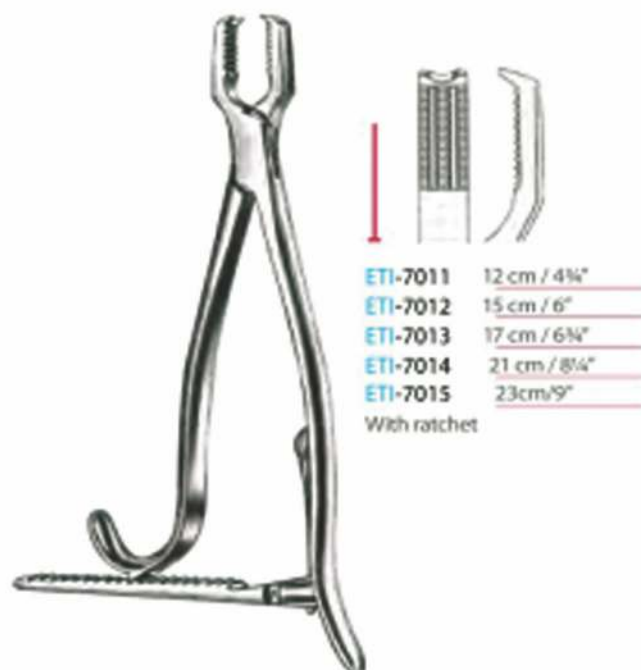

**Bone Reduction Forceps**

ETI-6901 14 cm / 5½"  
 for small bones  
 curved,  
 ratchet length 1¼"

**Bone Grasping Forceps**

ETI-6902 14 cm / 5"  
 ETI-6903 19 cm / 7½"

**Lewin**

ETI-6904 17.5 cm / 7"

**Dingmann**

ETI-6905 18,5 cm / 7¼"  
 Delicate

**Dingmann**

ETI-6906 18,5 cm / 7¼"  
 Standard

ORTHOPEDIC. Bone Holding Forceps

Verbrugge

Verbrugge

Kern

Kern

**Bone Holding Forceps**

ETI-7101	16 cm / 6 $\frac{1}{4}$ "
ETI-7102	18 cm / 7"
ETI-7103	20 cm / 8"
ETI-7104	22 cm / 9"
ETI-7105	24 cm / 9 $\frac{1}{2}$ "
ETI-7106	26 cm / 10 $\frac{1}{4}$ "
ETI-7107	28 cm / 11"