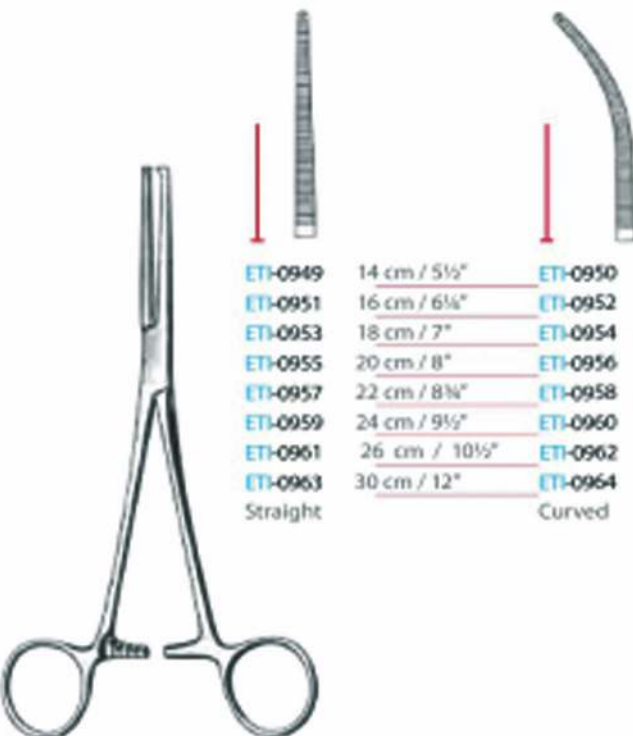

18 cm / 7"  
 ETI-0714

ETI-0715  
1:2 Teeth

16 cm / 6¼"  
 ETI-0716

18 cm / 7"  
 ETI-0718  
1:2 Teeth

FORCEPS

**Kelly**  
 Delicate

**Kelly-Rankin**  
 Delicate

**Crile**  
 Delicate

**Crile-Rankin**  
 Delicate

**Rochester-Pean**

**Rochester-Ochsner**

**Rochester-Pean  
 Delicate**

**Rochester-Ochsner  
 Delicate**

**FORCEPS**

**Pean-Nippon**

ETI-1001 14.5 cm / 5 3/4"  
 ETI-1003 16.5 cm / 6 1/2"  
 ETI-1005 18.5 cm / 7 3/4"

ETI-1002  
 ETI-1004  
 ETI-1006

**Kocher-Nippon**

ETI-1007 -14 14.5 cm / 5 3/4"  
 ETI-1009 -16 16.5 cm / 6 1/2"  
 ETI-1011 -18 18.5 cm / 7 3/4"  
 1:2 TeeTh

ETI-1008  
 ETI-1010  
 ETI-1012  
 1:2 TeeTh