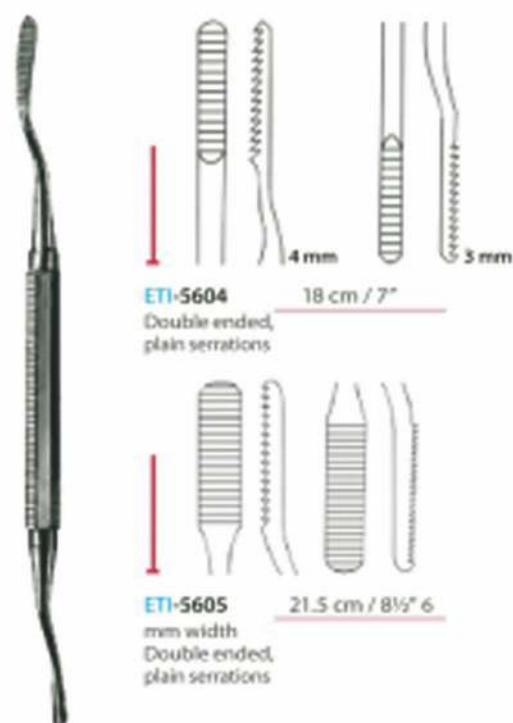

Joseph

ETI-5408

Single ended,  
 8 mm at wide  
 point, fine  
 cross serrations

16 cm / 6¼"

**Lewis Rasp**

**Cottle Rasp**

**Miller-Colburn**

**Miller-Colburn**

**Miller-Colburn**

**Miller-Colburn**

Miller-Colburn

Miller-Colburn

Miller-Colburn

Polokoff Rasp

Miller-Colburn

Gigli

ETI-5701  
 Handle

Olivecrona

Gigli

ETI-5702  
 ETI-5703  
 ETI-5704  
 ETI-5705

30 cm / 12"  
 40 cm / 16"  
 50 cm / 20"  
 70 cm / 28"

ETI-5706  
 ETI-5707  
 ETI-5708  
 ETI-5709

30 cm / 12"  
 40 cm / 16"  
 50 cm / 20"  
 50 cm / 20"