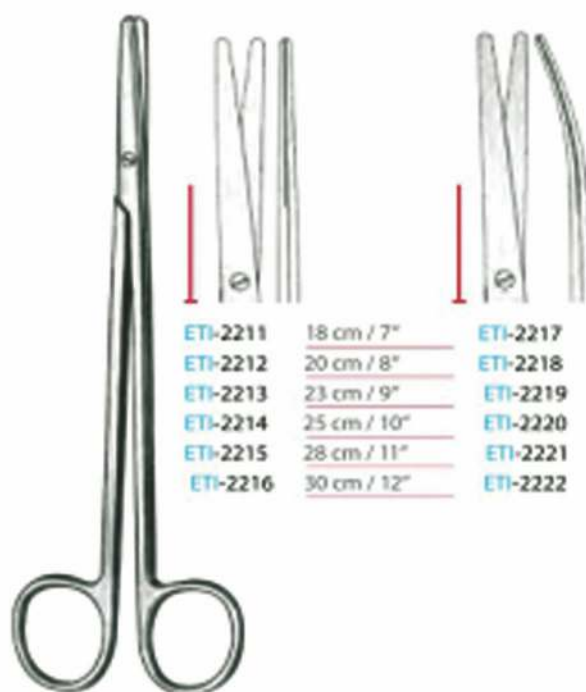

ETI-2118  
 ETI-2119  
 ETI-2120  
 ETI-2121  
 ETI-2122  
 Curved

Mayo-Noble

ETI-2123  
 Straight

17 cm / 6 3/4"

ETI-2124  
 Curved

SCISSORS

Metzenbaum

Metzenbaum

Metzenbaum

Metzenbaum

**Metzenbaum-Nelson**

ETI-2301  
 ETI-2302  
 ETI-2303  
 ETI-2304  
 ETI-2305  
 ETI-2306

18 cm / 7"  
 20 cm / 8"  
 23 cm / 9"  
 25 cm / 10"  
 28 cm / 11"  
 30 cm / 12"

ETI-2307  
 ETI-2308  
 ETI-2309  
 ETI-2310  
 ETI-2311  
 ETI-2312