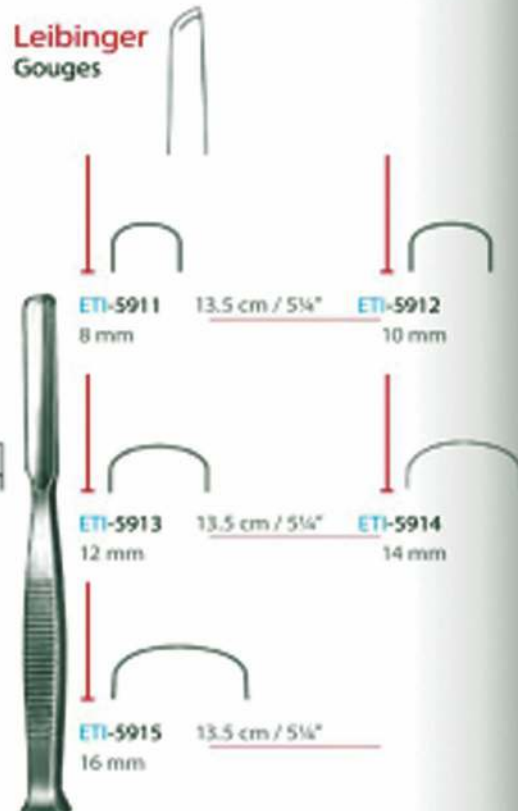

ETI-5701  
 Handle

Olivecrona

Gigli

ETI-5702  
 ETI-5703  
 ETI-5704  
 ETI-5705

30 cm / 12"  
 40 cm / 16"  
 50 cm / 20"  
 70 cm / 28"

ETI-5706  
 ETI-5707  
 ETI-5708  
 ETI-5709

30 cm / 12"  
 40 cm / 16"  
 50 cm / 20"  
 50 cm / 20"

ORTHOPEDIC. Bone Currettes

Volkman

Spratt

Bruns

ORTHOPEDIC. Bone Osteotomes Chisels And Gouges

**Leibinger**  
Osteotomes

**Leibinger**  
Chisels

**Leibinger**  
Gouges

**Leibinger**  
Chisels

**Leibinger**  
Gouges

ORTHOPEDIC. Bone Osteotomes Chisels And Gouges

**Leibinger**  
Osteotomes

**Leibinger**  
Chisels

**Leibinger**  
Gouges

**Leibinger**  
Chisels

**Leibinger**  
Gouges

**Williger**

- ETI-6101** 16 cm / 6¼" 4 mm
- ETI-6102** 16 cm / 6¼" 5 mm
- ETI-6103** 16 cm / 6¼" 6 mm
- ETI-6104** 16 cm / 6¼" 7 mm

**Langenbeck**

- ETI-6105** 20 cm / 8" 8 mm
- ETI-6106** 20 cm / 8" 10 mm