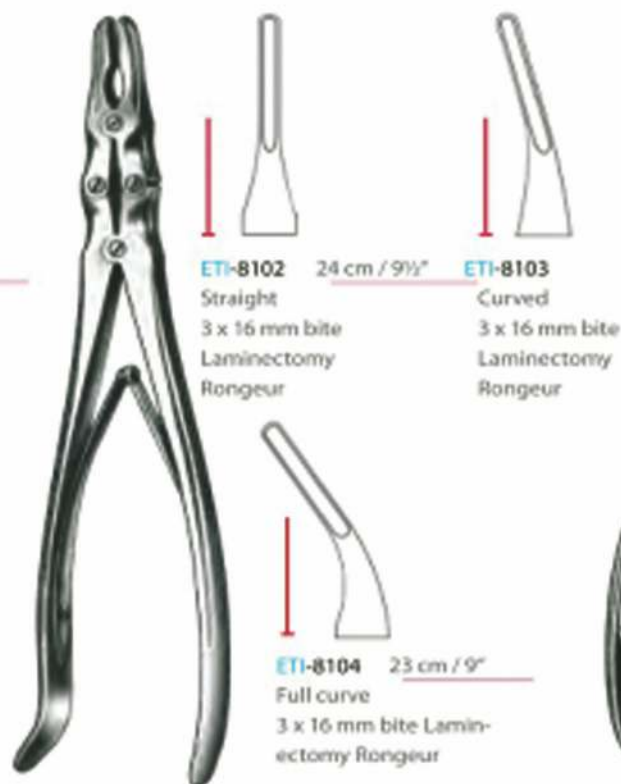

ETI-6905 18,5 cm / 7¼"  
 Delicate

**Dingmann**

ETI-6906 18,5 cm / 7¼"  
 Standard

ORTHOPEDIC. Bone Holding Forceps

Verbrugge

Verbrugge

Kern

Kern

**Bone Holding Forceps**

ETI-7101	16 cm / 6 $\frac{1}{4}$ "
ETI-7102	18 cm / 7"
ETI-7103	20 cm / 8"
ETI-7104	22 cm / 9"
ETI-7105	24 cm / 9 $\frac{1}{2}$ "
ETI-7106	26 cm / 10 $\frac{1}{4}$ "
ETI-7107	28 cm / 11"

**Patella Forceps**

ETI-7108	18 cm / 7"
2 x 2 sharp teeth with speed lock	

**Ruskin**

**Smith-Peterson**

**Marquard**

**Kleinert-Kutz  
 Delicate**

**Kleinert-Kutz  
 Delicate**

ORTHOPEDIC. Bone Cutting Forceps

Liston

ETI-8201  
Straight

14 cm / 5½"

ETI-8202  
Curved

ETI-8203  
Straight

17 cm / 6¾"

ETI-8204  
Curved

ETI-8205  
Straight