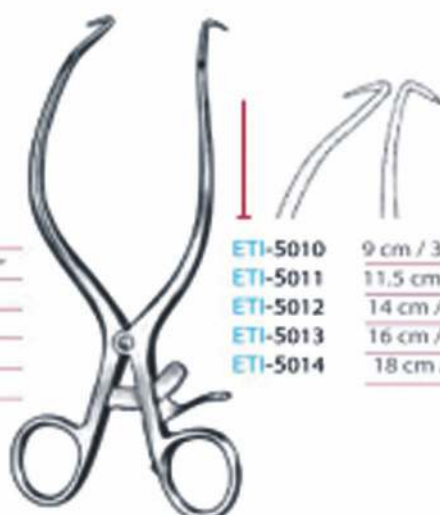

ETI-5004 9 cm / 3 1/2"
ETI-5005 11.5 cm / 4 1/2"
ETI-5006 14 cm / 5 1/2"
ETI-5007 16 cm / 6 1/4"
ETI-5008 18 cm / 7"
ETI-5009 20.2 cm / 8"

Gelpi

ETI-5010 9 cm / 3 1/2"
ETI-5011 11.5 cm / 4 1/2"
ETI-5012 14 cm / 5 1/2"
ETI-5013 16 cm / 6 1/4"
ETI-5014 18 cm / 7"