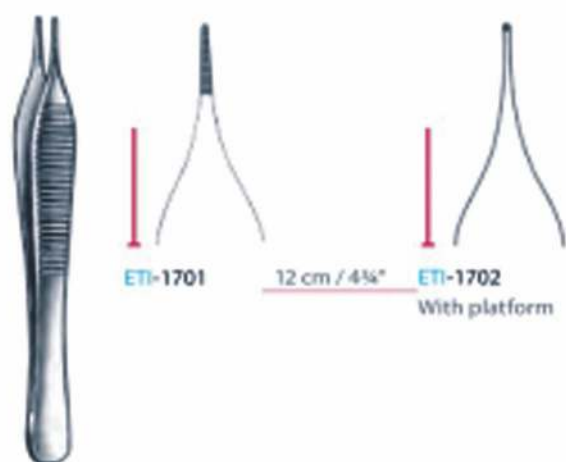

Stille

ETI-1627 15 cm / 6"

ETI-1628 1:2 Teeth

ETI-1629 2:3 Teeth

**Micro-Adson**

**Adson-Brown**

**Iris**

**Feilchenfeld**