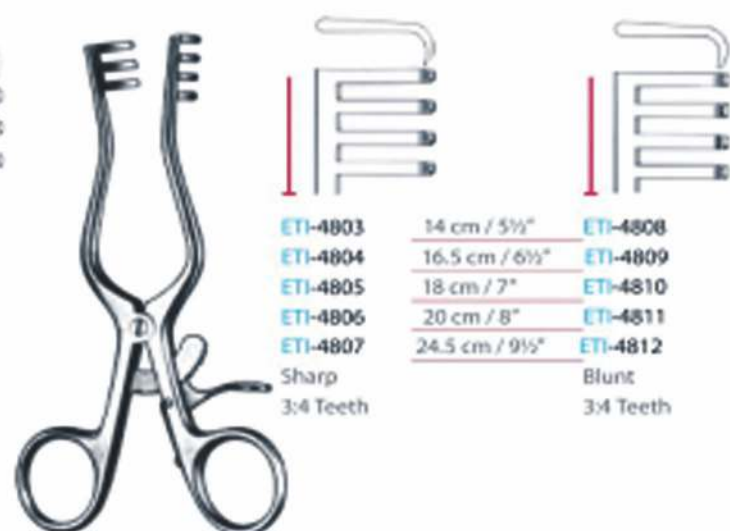

RETRACTORS

Weitlaner

Weitlaner

West

Weitlaner-Wullstein