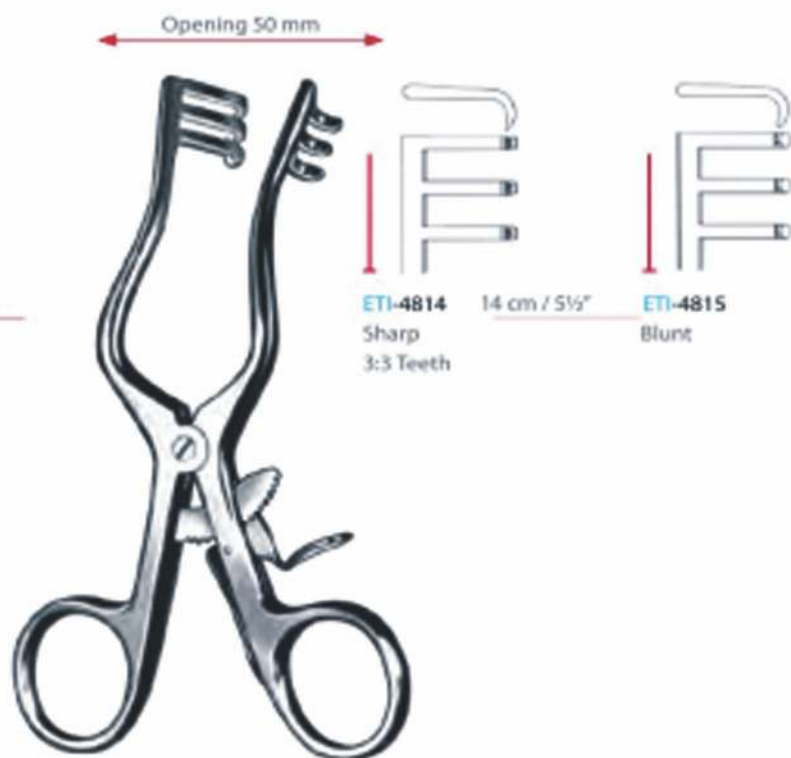

Alm

Jansen

Alm

RETRACTORS

Weitlaner

Weitlaner

West

Weitlaner-Wullstein

Weitlaner

Mollison

Milligan

Plester

Plester

RETRACTORS

Perkins

ETI-5001 13 cm / 5"  
 Sharp right  
 3 Teeth

Norfolk-Norwich

ETI-5002 22 cm / 8 1/2"  
 Blunt  
 5:4 Teeth

Perkins

ETI-5003 13 cm / 5"  
 Sharp left  
 3 Teeth

Gelpi

ETI-5004 9 cm / 3 1/2"  
 ETI-5005 11.5 cm / 4 1/2"  
 ETI-5006 14 cm / 5 1/2"  
 ETI-5007 16 cm / 6 1/4"  
 ETI-5008 18 cm / 7"  
 ETI-5009 20.2 cm / 8"