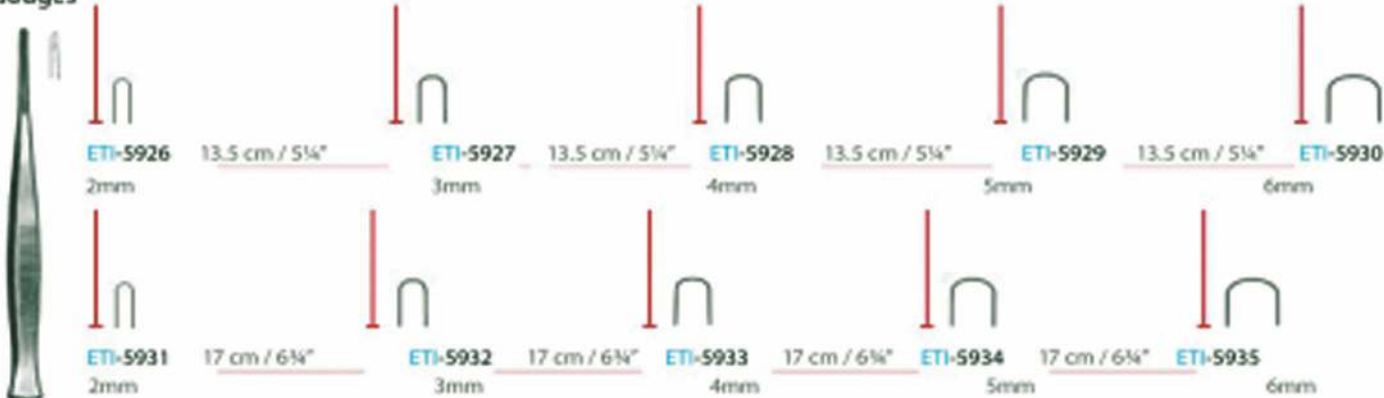

ETI-5701  
 Handle

Olivecrona

Gigli

ETI-5702  
 ETI-5703  
 ETI-5704  
 ETI-5705

30 cm / 12"  
 40 cm / 16"  
 50 cm / 20"  
 70 cm / 28"

ETI-5706  
 ETI-5707  
 ETI-5708  
 ETI-5709

30 cm / 12"  
 40 cm / 16"  
 50 cm / 20"  
 50 cm / 20"

ORTHOPEDIC. Bone Currettes

Volkman

Spratt

Bruns

ORTHOPEDIC. Bone Osteotomes Chisels And Gouges

**Leibinger**  
Osteotomes

**Leibinger**  
Chisels

**Leibinger**  
Gouges

**Leibinger**  
Chisels

**Leibinger**  
Gouges

ORTHOPEDIC. Bone Osteotomes Chisels And Gouges

**Leibinger**  
Osteotomes

**Leibinger**  
Chisels

**Leibinger**  
Gouges

**Leibinger**  
Chisels

**Leibinger**  
Gouges

**Williger**

- ETI-6101** 16 cm / 6¼" 4 mm
- ETI-6102** 16 cm / 6¼" 5 mm
- ETI-6103** 16 cm / 6¼" 6 mm
- ETI-6104** 16 cm / 6¼" 7 mm

**Langenbeck**

- ETI-6105** 20 cm / 8" 8 mm
- ETI-6106** 20 cm / 8" 10 mm