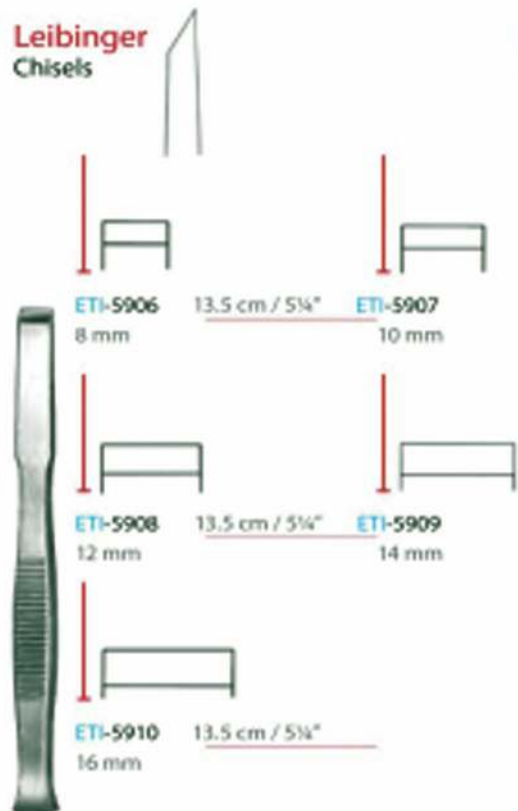

ETI-5701  
 Handle

Olivecrona

Gigli

ETI-5702  
 ETI-5703  
 ETI-5704  
 ETI-5705

30 cm / 12"  
 40 cm / 16"  
 50 cm / 20"  
 70 cm / 28"

ETI-5706  
 ETI-5707  
 ETI-5708  
 ETI-5709

30 cm / 12"  
 40 cm / 16"  
 50 cm / 20"  
 50 cm / 20"

**Leibinger**  
Chisels

**Leibinger**  
Gouges

ORTHOPEDIC. Bone Osteotomes Chisels And Gouges

**Leibinger**  
Osteotomes

**Leibinger**  
Chisels

**Leibinger**  
Gouges

**Leibinger**  
Chisels

**Leibinger**  
Gouges

**Williger**

- ETI-6101** 16 cm / 6¼" 4 mm
- ETI-6102** 16 cm / 6¼" 5 mm
- ETI-6103** 16 cm / 6¼" 6 mm
- ETI-6104** 16 cm / 6¼" 7 mm

**Langenbeck**

- ETI-6105** 20 cm / 8" 8 mm
- ETI-6106** 20 cm / 8" 10 mm