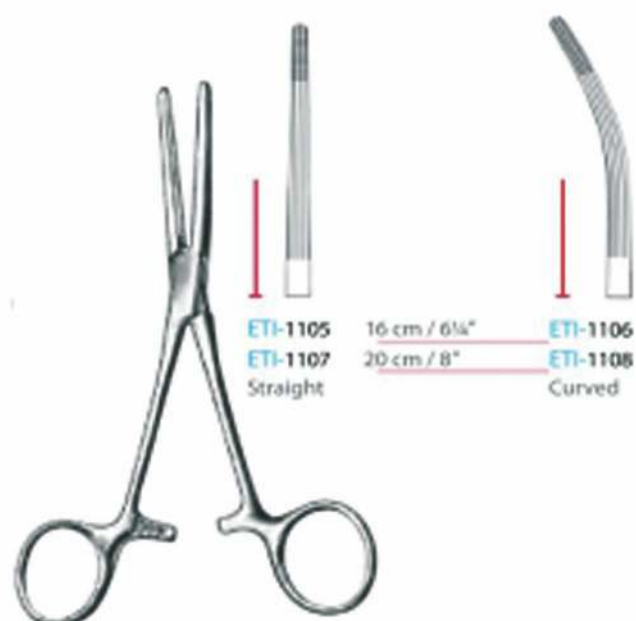

Rochester-Carmalt