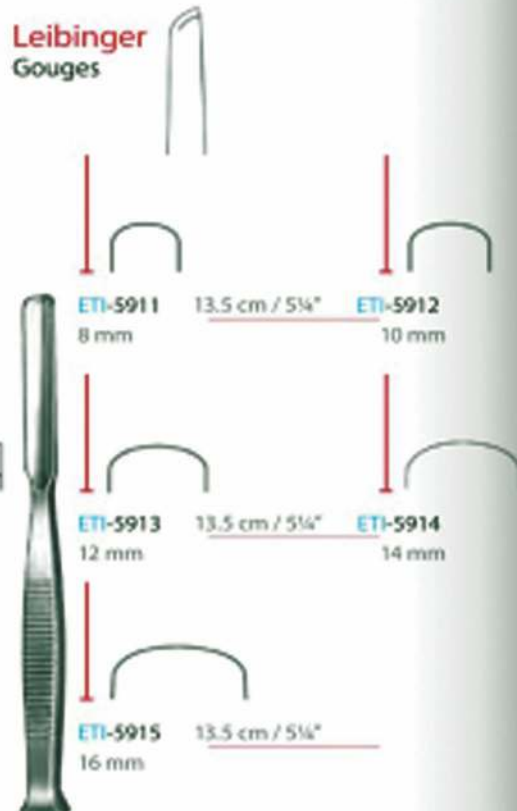

ETI-5701  
 Handle

Olivecrona

Gigli

ETI-5702  
 ETI-5703  
 ETI-5704  
 ETI-5705

30 cm / 12"  
 40 cm / 16"  
 50 cm / 20"  
 70 cm / 28"

ETI-5706  
 ETI-5707  
 ETI-5708  
 ETI-5709

30 cm / 12"  
 40 cm / 16"  
 50 cm / 20"  
 50 cm / 20"

**Leibinger**  
Chisels

**Leibinger**  
Gouges

ORTHOPEDIC. Bone Osteotomes Chisels And Gouges

**Leibinger**  
Osteotomes

**Leibinger**  
Chisels

**Leibinger**  
Gouges

**Leibinger**  
Chisels

**Leibinger**  
Gouges

**Williger**

- ETI-6101** 16 cm / 6¼" 4 mm
- ETI-6102** 16 cm / 6¼" 5 mm
- ETI-6103** 16 cm / 6¼" 6 mm
- ETI-6104** 16 cm / 6¼" 7 mm

**Langenbeck**

- ETI-6105** 20 cm / 8" 8 mm
- ETI-6106** 20 cm / 8" 10 mm

**Lambotte**

- ETI-6107** 17 cm / 6¾" 8 mm

**Langenbeck**

- ETI-6108** 17 cm / 6¾" 5 mm

- ETI-6109** 7 mm

- ETI-6110** 20 cm / 8" 8 mm

- ETI-6111** 10 mm

**Adson**