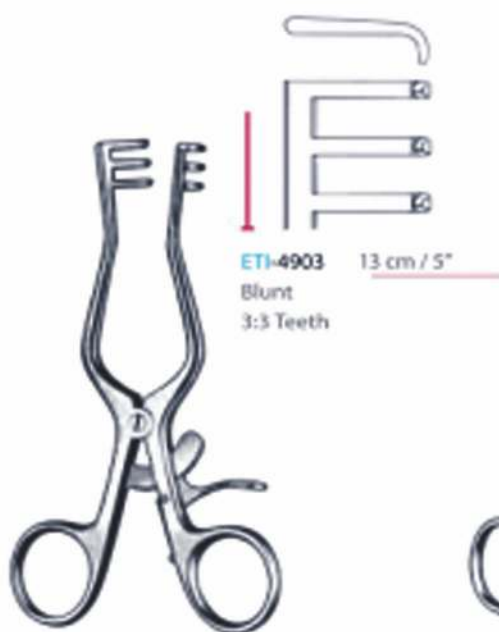

Weitlaner

Mollison

Milligan

Plester

Plester

RETRACTORS

Perkins

ETI-5001 13 cm / 5"  
 Sharp right  
 3 Teeth

Norfolk-Norwich

ETI-5002 22 cm / 8 1/2"  
 Blunt  
 5:4 Teeth

Perkins

ETI-5003 13 cm / 5"  
 Sharp left  
 3 Teeth

Gelpi

ETI-5004 9 cm / 3 1/2"  
 ETI-5005 11.5 cm / 4 1/2"  
 ETI-5006 14 cm / 5 1/2"  
 ETI-5007 16 cm / 6 1/4"  
 ETI-5008 18 cm / 7"  
 ETI-5009 20.2 cm / 8"