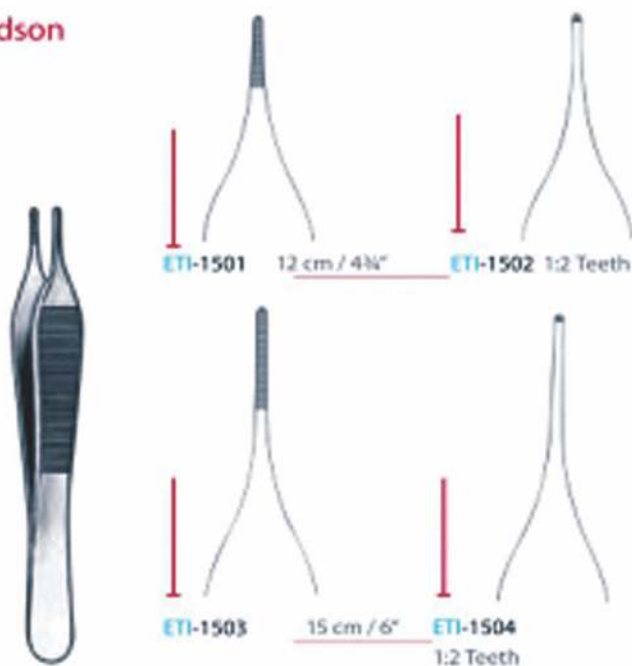

Adson

McIndoe

Standard

Standard Narrow

Tissue

Tissue

ETI-1507	10 cm / 4"	ETI-1517
ETI-1508	11.5 cm / 4½"	ETI-1518
ETI-1509	13 cm / 5"	ETI-1519
ETI-1510	14.5 cm / 5½"	ETI-1520
ETI-1511	16 cm / 6¼"	ETI-1521
ETI-1512	18 cm / 7"	ETI-1522
ETI-1513	20 cm / 8"	ETI-1523
ETI-1514	23 cm / 9"	ETI-1524
ETI-1515	25 cm / 10"	ETI-1525
ETI-1516	30 cm / 12"	ETI-1526

ETI-1527	10 cm / 4"	ETI-1537
ETI-1528	11.5 cm / 4½"	ETI-1538
ETI-1529	13 cm / 5"	ETI-1539
ETI-1530	14.5 cm / 5½"	ETI-1540
ETI-1531	16 cm / 6¼"	ETI-1541
ETI-1532	18 cm / 7"	ETI-1542
ETI-1533	20 cm / 8"	ETI-1543
ETI-1534	23 cm / 9"	ETI-1544
ETI-1535	25 cm / 10"	ETI-1545
ETI-1536	30 cm / 12"	ETI-1546
1:2 Teeth		2:3 Teeth