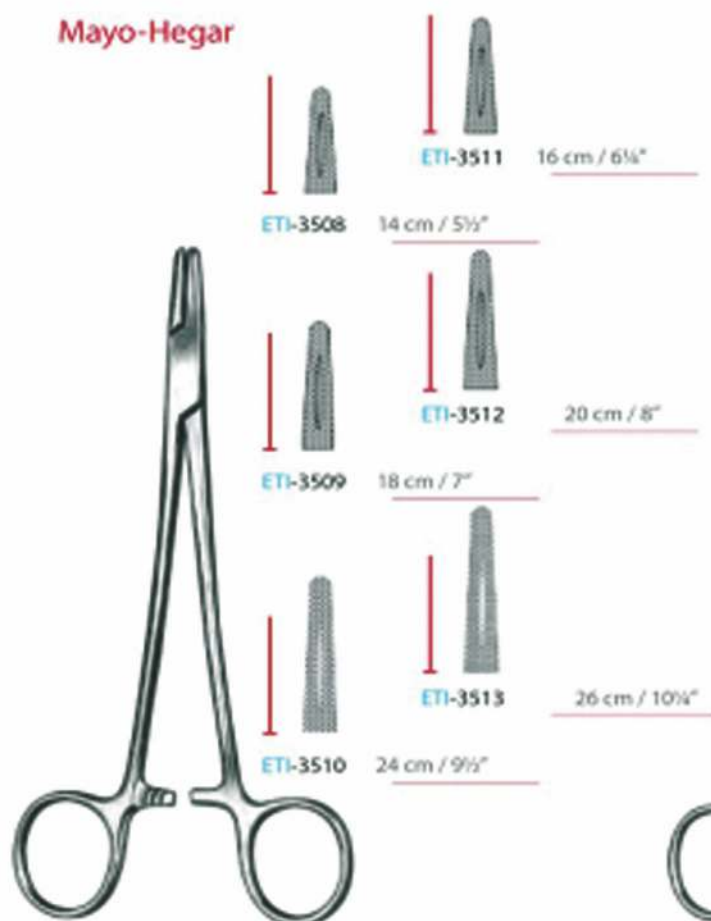

**Crile-Wood**

**Mayo-Hegar  
 Delicate**

**Mayo-Hegar**

**Adson**

**Metzenbaum**

NEEDLE HOLDERS

Mathieu

ETI-3601    cm / 5½"  
 ETI-3602    cm / 6¼"  
 ETI-3603    cm / 6¾"  
 ETI-3604    cm / 8"  
 ETI-3605    cm / 9½"