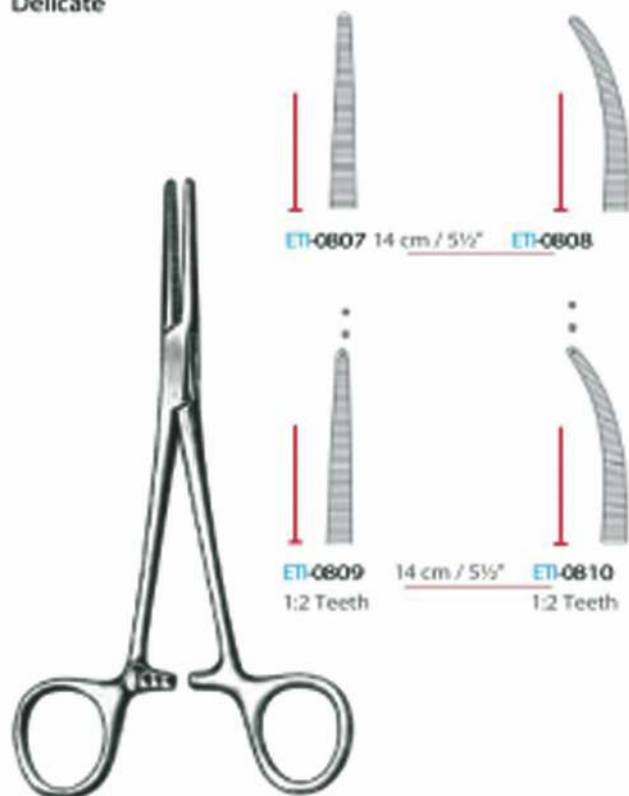

18 cm / 7"  
 ETI-0714

ETI-0715  
1:2 Teeth

16 cm / 6¼"  
 ETI-0716

18 cm / 7"  
 ETI-0718  
1:2 Teeth

FORCEPS

**Kelly**  
 Delicate

**Kelly-Rankin**  
 Delicate

**Crile**  
 Delicate

**Crile-Rankin**  
 Delicate

**Rochester-Pean**

**Rochester-Ochsner**

**Rochester-Pean  
 Delicate**

**Rochester-Ochsner  
 Delicate**

**FORCEPS**

**Pean-Nippon**

ETI-1001 14.5 cm / 5 3/4"  
 ETI-1003 16.5 cm / 6 1/2"  
 ETI-1005 18.5 cm / 7 3/4"