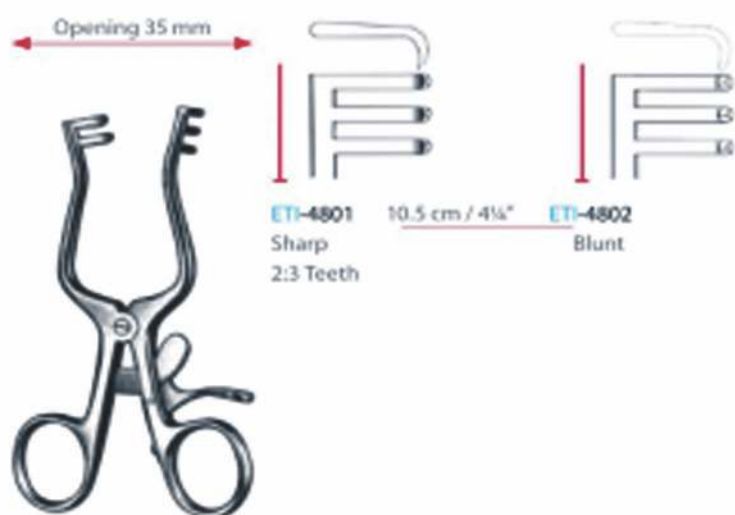

RETRACTORS

Weitlaner