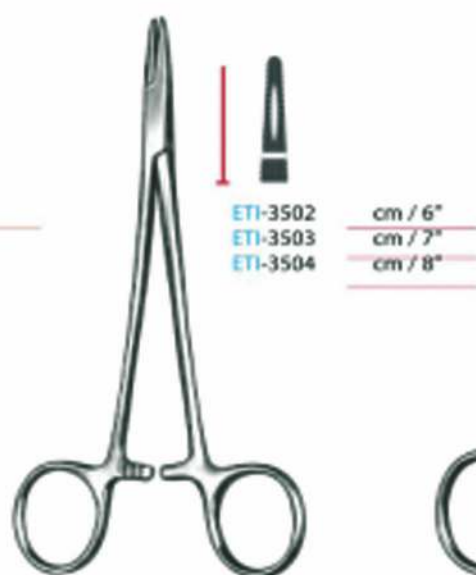

**Crile-Wood**

**Mayo-Hegar  
 Delicate**

**Mayo-Hegar**

**Adson**

**Metzenbaum**

NEEDLE HOLDERS

Mathieu

ETI-3601    cm / 5½"  
 ETI-3602    cm / 6¼"  
 ETI-3603    cm / 6¾"  
 ETI-3604    cm / 8"  
 ETI-3605    cm / 9½"